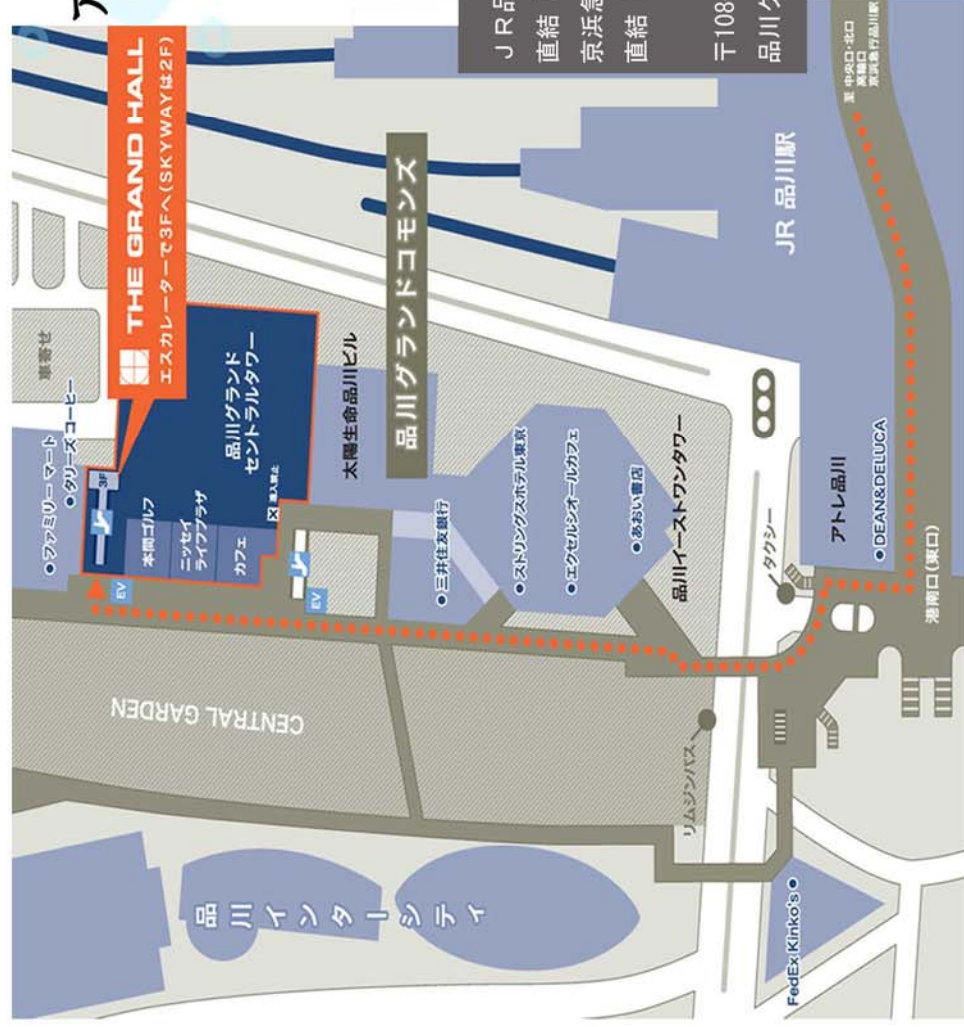

THE GRAND HALL
〒108-0075
東京都港区港南2-16-4
品川グランドセントラルタワー

☆アクセスに便利な品川という場所で、
皆様の競技ダンスライブを応援します。

☆メインホール

広々としたスペース 最高の音響 七色に輝く照明
この場所では選手と観客が一体となるでしょう。

JCFをこれからもよろしく願います。

7月10日（日）

開催！

ザ・グランドホール品川

ホワイエ

☆ホワイエ

エントランスからの広々としたホワイエ、
競技の合間もふかふかの広々としたカーペットで
お休みいただけます。

受付などもここでを行います。クローク完備

東部日本選手権大会（パ・リーグ）
ラテン

アマ東部日本選手権大会
スタンダード

併催競技多数

JR品川駅 港南口よりスカイウェイにて
直結「徒歩3分」
京浜急行 品川駅よりスカイウェイにて
直結「徒歩6分」

〒108-0075 東京都港区港南2-16-4
品川グランドセントラルタワー 3F

JR 中央線・東横線
品川駅
京浜急行品川駅